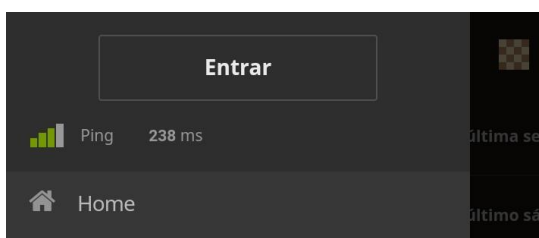

## Cadastro no LICHESS

Após baixar o aplicativo (Lichess) pelo PlayStore:

1 - Clicar em Entrar:

2 - Clicar em registrar-se:

3 - Registrar conforme definido pela organização.

Exemplo:

Para convidar para as partidas:

1 - Na tela principal clicar em "Jogar contra um amigo":

2 - Selecione a cor e o tempo de jogo e clique no botão azul:

3 - Um link será gerado, basta enviá-lo e aguardar o adversário acessar para a partida iniciar.