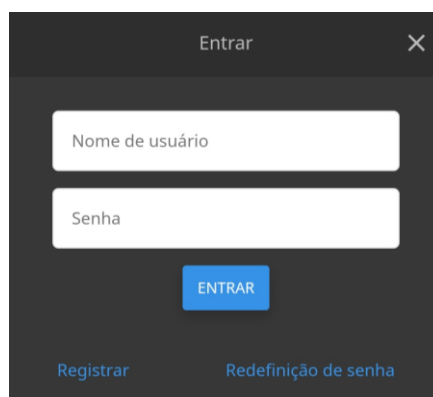

## Cadastro no LICHESS

Após baixar o aplicativo (Lichess) pelo PlayStore:

1 - Clicar em Entrar:

2 - Clicar em registrar-se:

3 - Registrar conforme definido pela organização.

Exemplo:

Para convidar para as partidas:

1 - Na tela principal clicar em "Jogar contra um amigo":

2 - Selecione a cor e o tempo de jogo e clique no botão azul:

3 - Um link será gerado, basta enviá-lo e aguardar o adversário acessar para a partida iniciar.