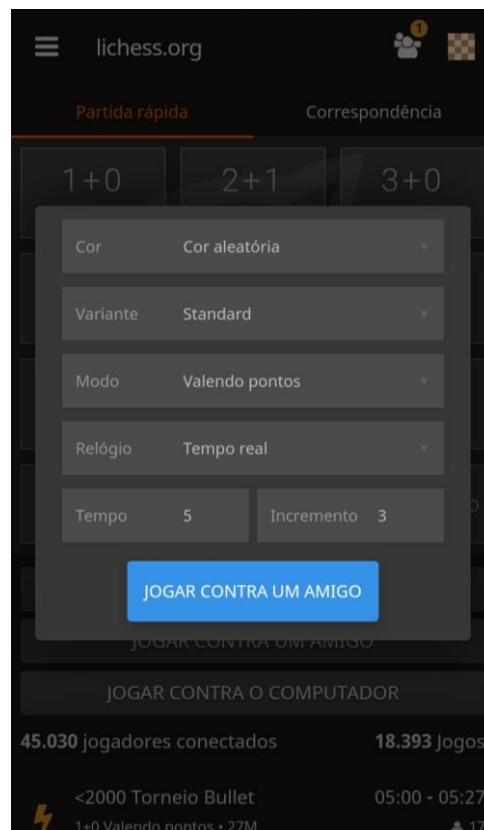

## Cadastro no LICHESS

Após baixar o aplicativo (Lichess) pelo PlayStore:

1 - Clicar em Entrar:

2 - Clicar em registrar-se:

3 - Registrar conforme definido pela organização.

Exemplo:

Para convidar para as partidas:

1 - Na tela principal clicar em "Jogar contra um amigo":

2 - Selecione a cor e o tempo de jogo e clique no botão azul:

3 - Um link será gerado, basta enviá-lo e aguardar o adversário acessar para a partida iniciar.