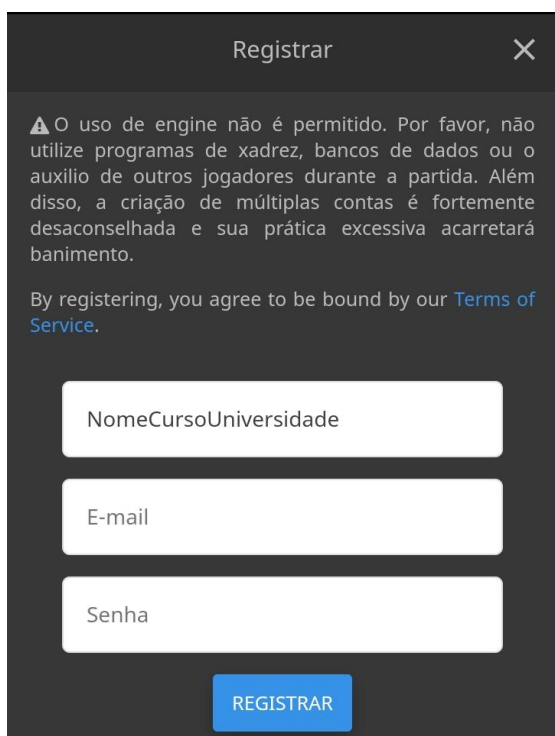

## Cadastro no LICHESS

Após baixar o aplicativo (Lichess) pelo PlayStore:

1 - Clicar em Entrar:

2 - Clicar em registrar-se:

3 - Registrar conforme definido pela organização.

Exemplo:

Para convidar para as partidas:

1 - Na tela principal clicar em "Jogar contra um amigo":

2 - Selecione a cor e o tempo de jogo e clique no botão azul:

3 - Um link será gerado, basta enviá-lo e aguardar o adversário acessar para a partida iniciar.